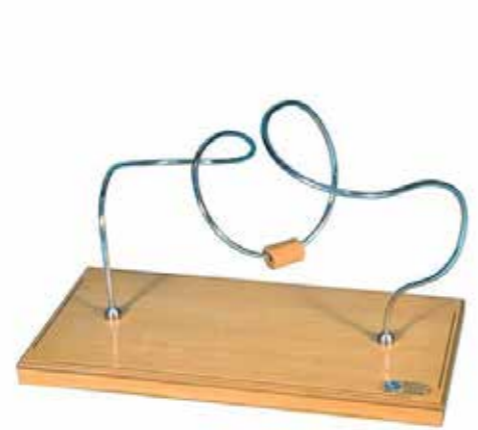

C3576D. Camilla fija 3 secciones / 3 sections fixed stretcher

S2609. Silla altura regulable / Adjustable height chair

S2610. Taburete altura regulable / Adjustable height stool

A4443. Escalera 1-2 peldaños / 1-2 steps stool

F42-48. Circuito movilidad / Mobility circuit

F42-48. Circuito movilidad / Mobility circuit

F42. Escalera de dedos / Finger ladder

F43. Escalera de dedos / Finger ladder

F20-1. Cuadro poleas / Set of pulleys