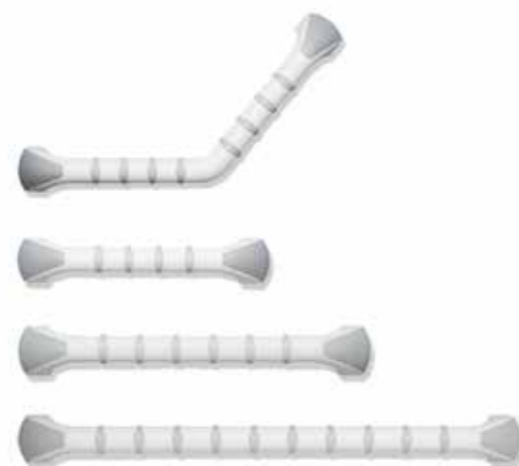

Accesorio asiento blando hueco / Soft seat pad

Cinturón / Belt

Accesorio barra seguridad / Crossbar

SWIFT. Silla ducha / Shower chair

HANDY. Asideros / Safety grab bar

SWIFT. Banqueta con brazos / Shower stool